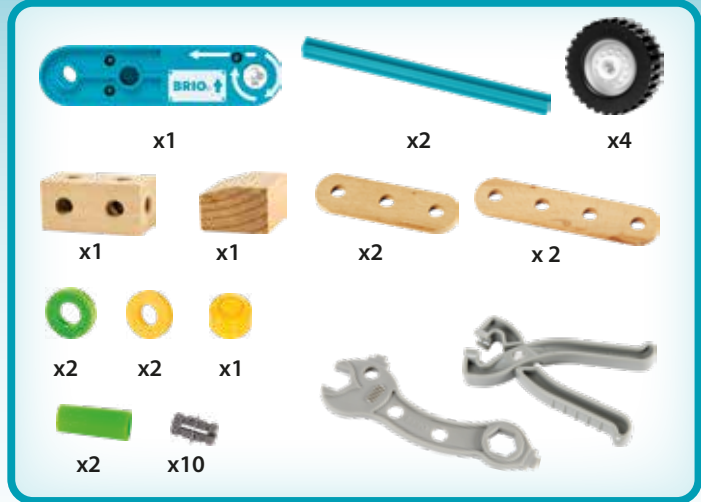

30
PIECES

WARNING! Not suitable for children under 3 years due to small parts. Choking hazard!
ADVARSEL! Uegnet for barn under 3 år på grunn av små deler. Kvelningsfare!
VAROITUS! Ei soveltu alle 3-vuotiaille lapsille. Sitäältää pieniä osia. Tukehtumisvaara!
ADVARSEL! Ikke egnet for barn under 3 år pga. smådele. Kvelningsfare!
WARNING! Inte lämplig för barn under 3 år pga. små delar. Kvävningssrisk!
ATTENTION! Ne convient pas aux enfants de moins de 3 ans – contient des petits éléments. Risque d'étouffement!
¡AVISO! No adecuado para niños menores de 3 años porque contiene piezas pequeñas. Riesgo de asfixia!
ACHTUNG! Wegen der kleinsten Teile nicht für Kinder unter drei Jahren geeignet. Erstickungsgefahr!
ATTENZIONE! Non adatto a bambini al di sotto di 3 anni a causa della presenza di piccole parti. Rischio di soffocamento!
WAARSCHUWING! Met het oog op kleine onderdelen niet geschikt voor kinderen tot 3 jaar. Verstikkingsgevaar!
ADVERTENCIA! Não adequado para crianças com menos de 3 anos porque contém peças pequenas. Risco de asfixia!
VAROVANIE! Z dôvodu malých súčastí nie je vhodné pre deti mladšie ako 3 roky. Riziko udusení!
OSTRZEŻENIE! Produkt zawiera małe części i jest nieodpowiedni dla dzieci poniżej 3 roku życia. Ryzyko zadławienia!
VAROVÁNÍ! Nevhodné pro děti do 3 let – obsahuje drobné součásti. Nebezpečí udušení!
注意! 該製品の危険がありますので、3才未満のお子様には絶対に与えないで下さい。窒息などの危険があります。

BRIO[®]
www.brio.net

BRIO[®]

67
PIECES

Builder Pull Back Motor Set
34595
Inspiration Booklet

3+

4595-897 B

EN With the Builder Pull Back Motor Set, you can really add some speed and excitement to your BRIO Builder creations – with no batteries needed.

WARNING:
CHOKING HAZARD - small parts.
Not for children under 3 years.

30
PIECES

30
PIECES