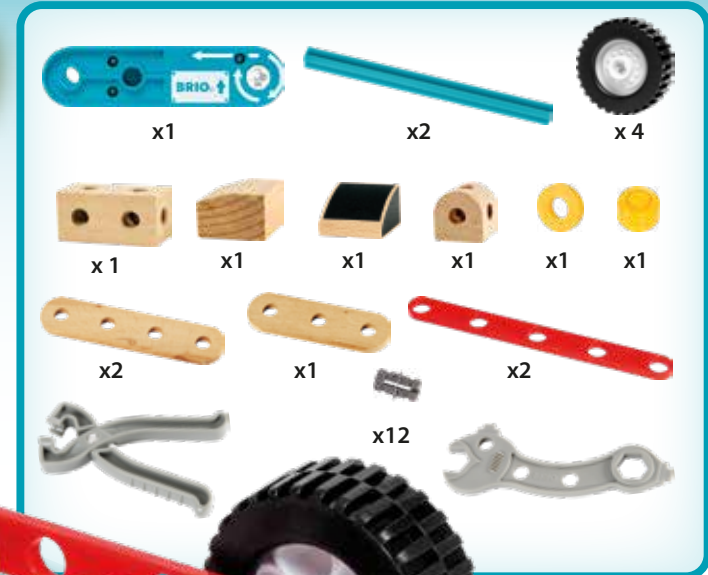

SE Med Builder Pull Back Motor Set kan du addera fart och spänning till dina BRIO Builder skapelser – helt utan batterier!

DK Med Builder Pull back-motorsæt, kan du virkelig få fart og spænding i dine BRIO Builder kreationer – uden batterier.

NO Med Builders trekk tilbake-motorsett, kan du virkelig få fart og spenning på dine BRIO Builder-kreasjoner – uten batterier.

FI Builder-vetoomotorisetin avulla saat lisää vauhtia ja jännitystä BRIO Builder -luomuksiisi – ilman paristoja!

NL Met de Builder Pull Back Motor Set kun je echt snelheid en sensatie toevoegen aan je BRIO Builder-creaties – zonder dat je batterijen nodig hebt.

PL Dzięki zestawowi lokomotywy Builder Pull Back Motor dodasz nieco szybkości i ekscytacji swoim konstrukcjom BRIO Builder — bez baterii.

SK Pomocou staviteľskej ňahavacej motorovej súpravy môžete svojím výtvorom BRIO Builder dodať rýchlosť a vzrušenie – bez potreby batérií.

CZ Stavebnice s ňahavacím motorkem dodá vašim výtvorům BRIO rychlost a zábavu – bez použití baterií.

IT Il Set di costruzioni con motore a trazione ti permetterà di provare il brivido della velocità con le tue creazioni di BRIO Builder (le batterie non sono necessarie).

JP 引いて離せば走り出すプルバックモーターユニットを含んだセット。電池不要、スピード感あるエキサイティングなモデルを組み立てられます。

WARNING:
CHOKING HAZARD - small parts.
Not for children under 3 years.

30
PIECES